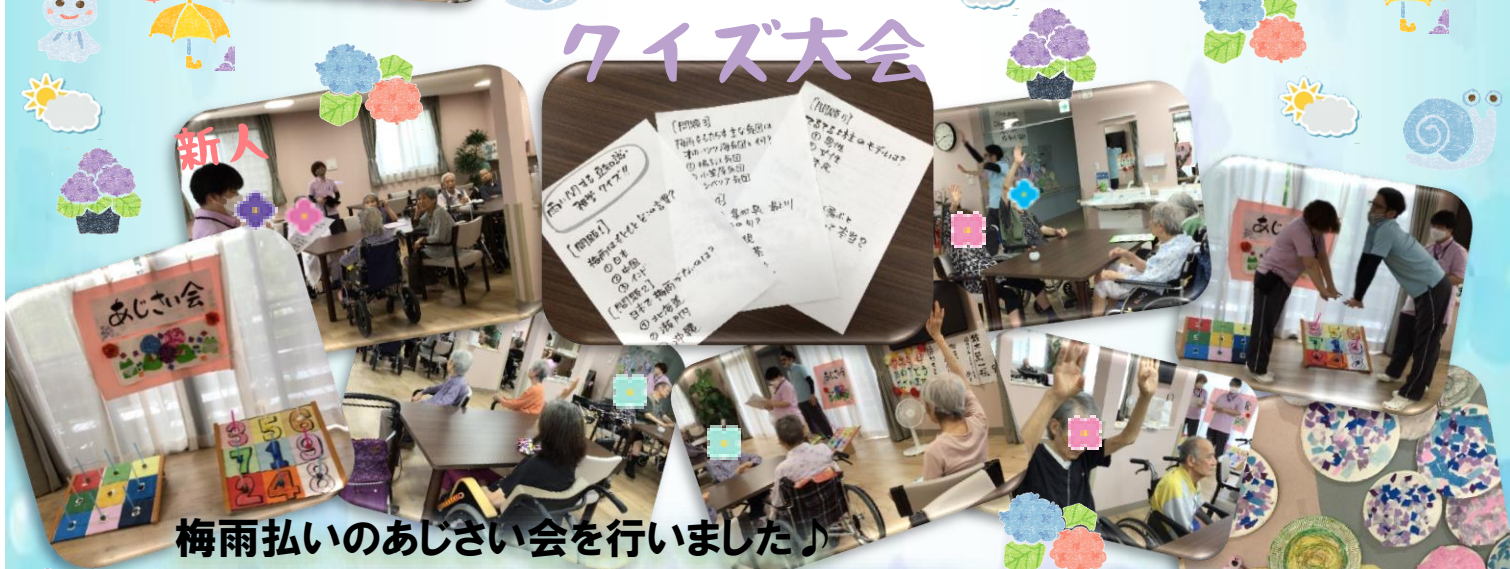

あじさい杯輪投げ大会

優勝

2位

3位

くるみ通信15号

クイズ大会

新人

梅雨払いのあじさい会を行いました♪

「あじさい杯輪投げ大会」は、皆さん真剣勝負！！勝敗は僅差でした。

興奮冷めやらぬまま、新人職員による梅雨にちなんだクイズ大会も

開催され、食堂は熱気ムンムン(笑)

おやつは特製あじさいゼリーで頭も体もクールダウン♪

梅雨のジメジメも吹き飛ばすあじさい会でした！

有料老人ホーム

くるみの木 稲沢

〒495-0002